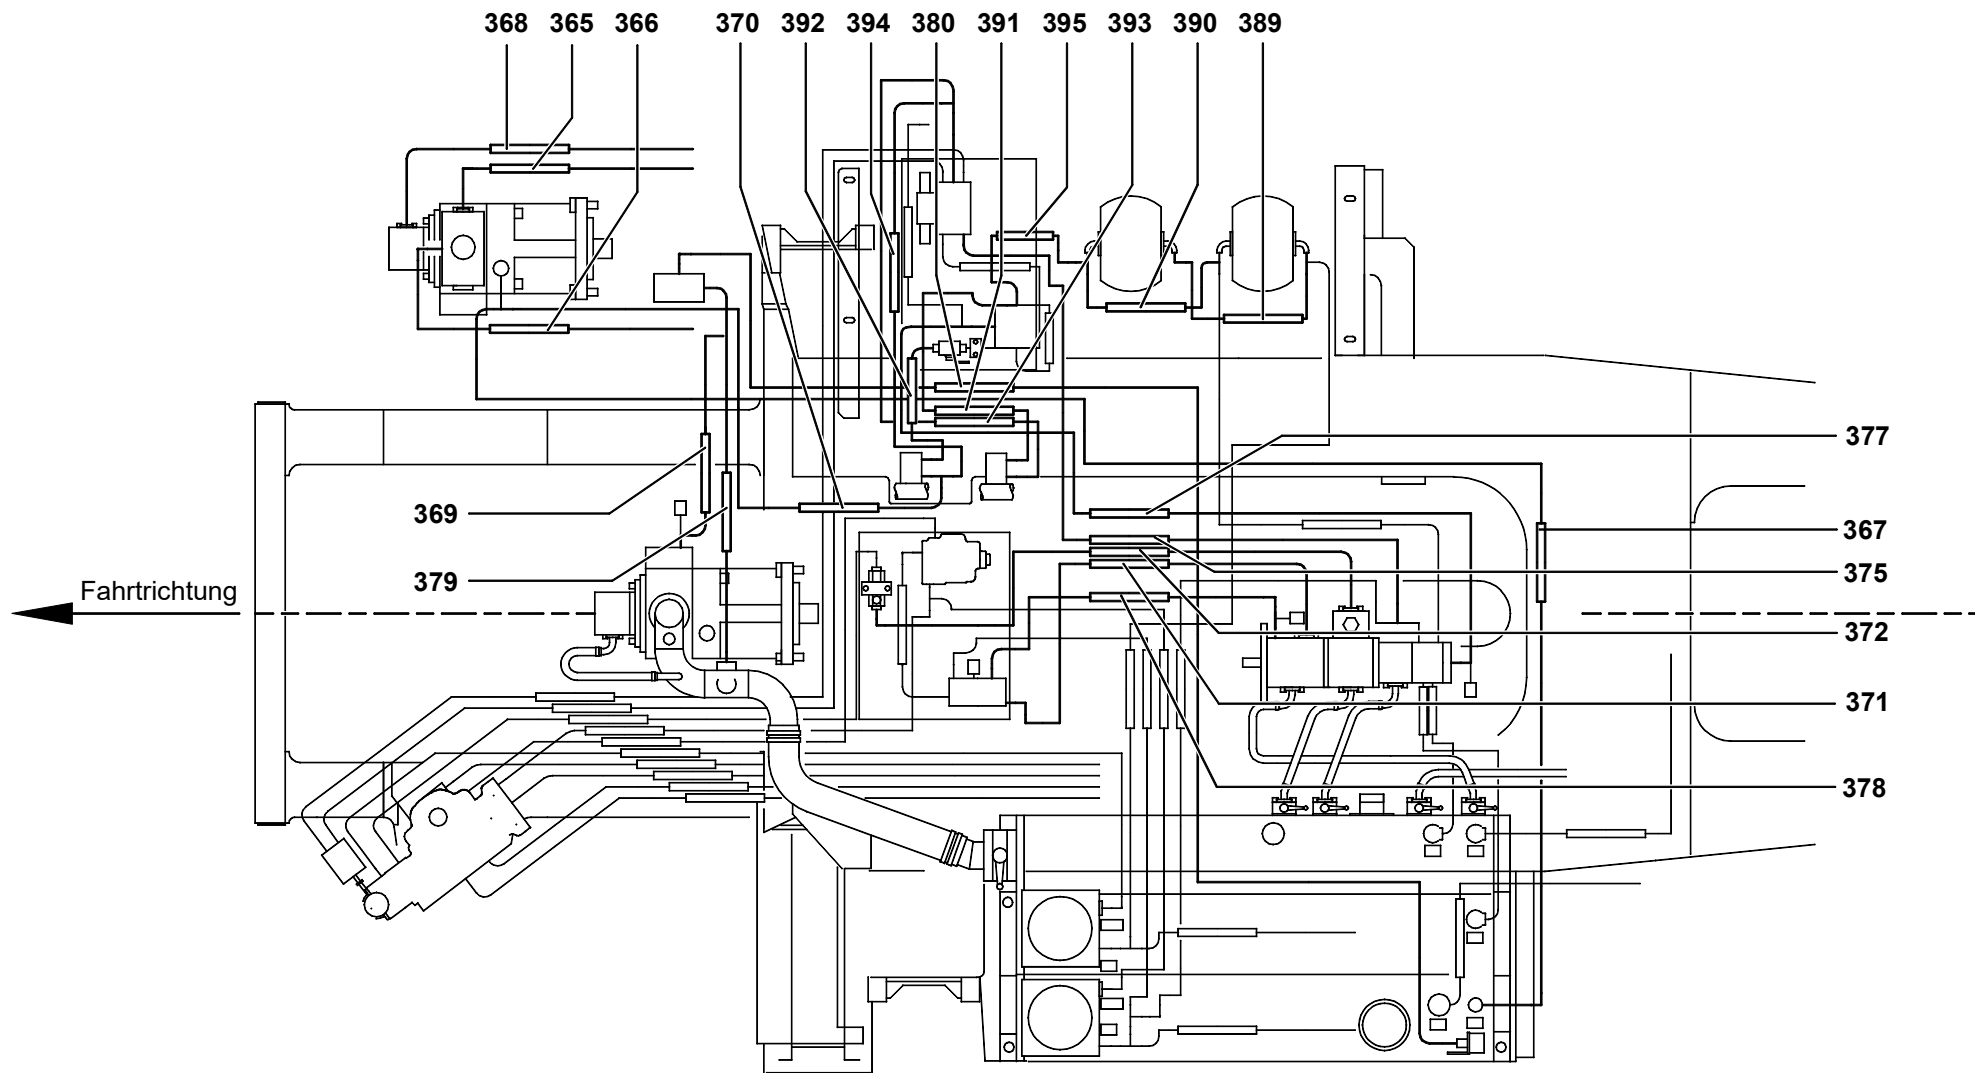

**GROVE**

SCHLAUCHLEITUNGEN

HOSES

BILDТАFEL  
PICTORIAL DISPLAY

12.01

**3055319-ETL C**

2/5

**GMK 4075****BE 504****G 781**

**GROVE**

SCHLAUCHLEITUNGEN

HOSES

BILDТАFEL  
PICTORIAL DISPLAY

12.01

**3055319-ETL C**

3/5

**GMK 4075****BE 504****G 781**

**GROVE**

SCHLAUCHLEITUNGEN

HOSES

BILDТАFEL  
PICTORIAL DISPLAY

12.01

**3055319-ETL C**

4/5

**GMK 4075****BE 504****G 781**

**GROVE**

SCHLAUCHLEITUNGEN

HOSES

BILDTAFEL  
PICTORIAL DISPLAY

12.01

**3055319-ETL C**

5/5

**GMK 4075****BE 504****G 781**