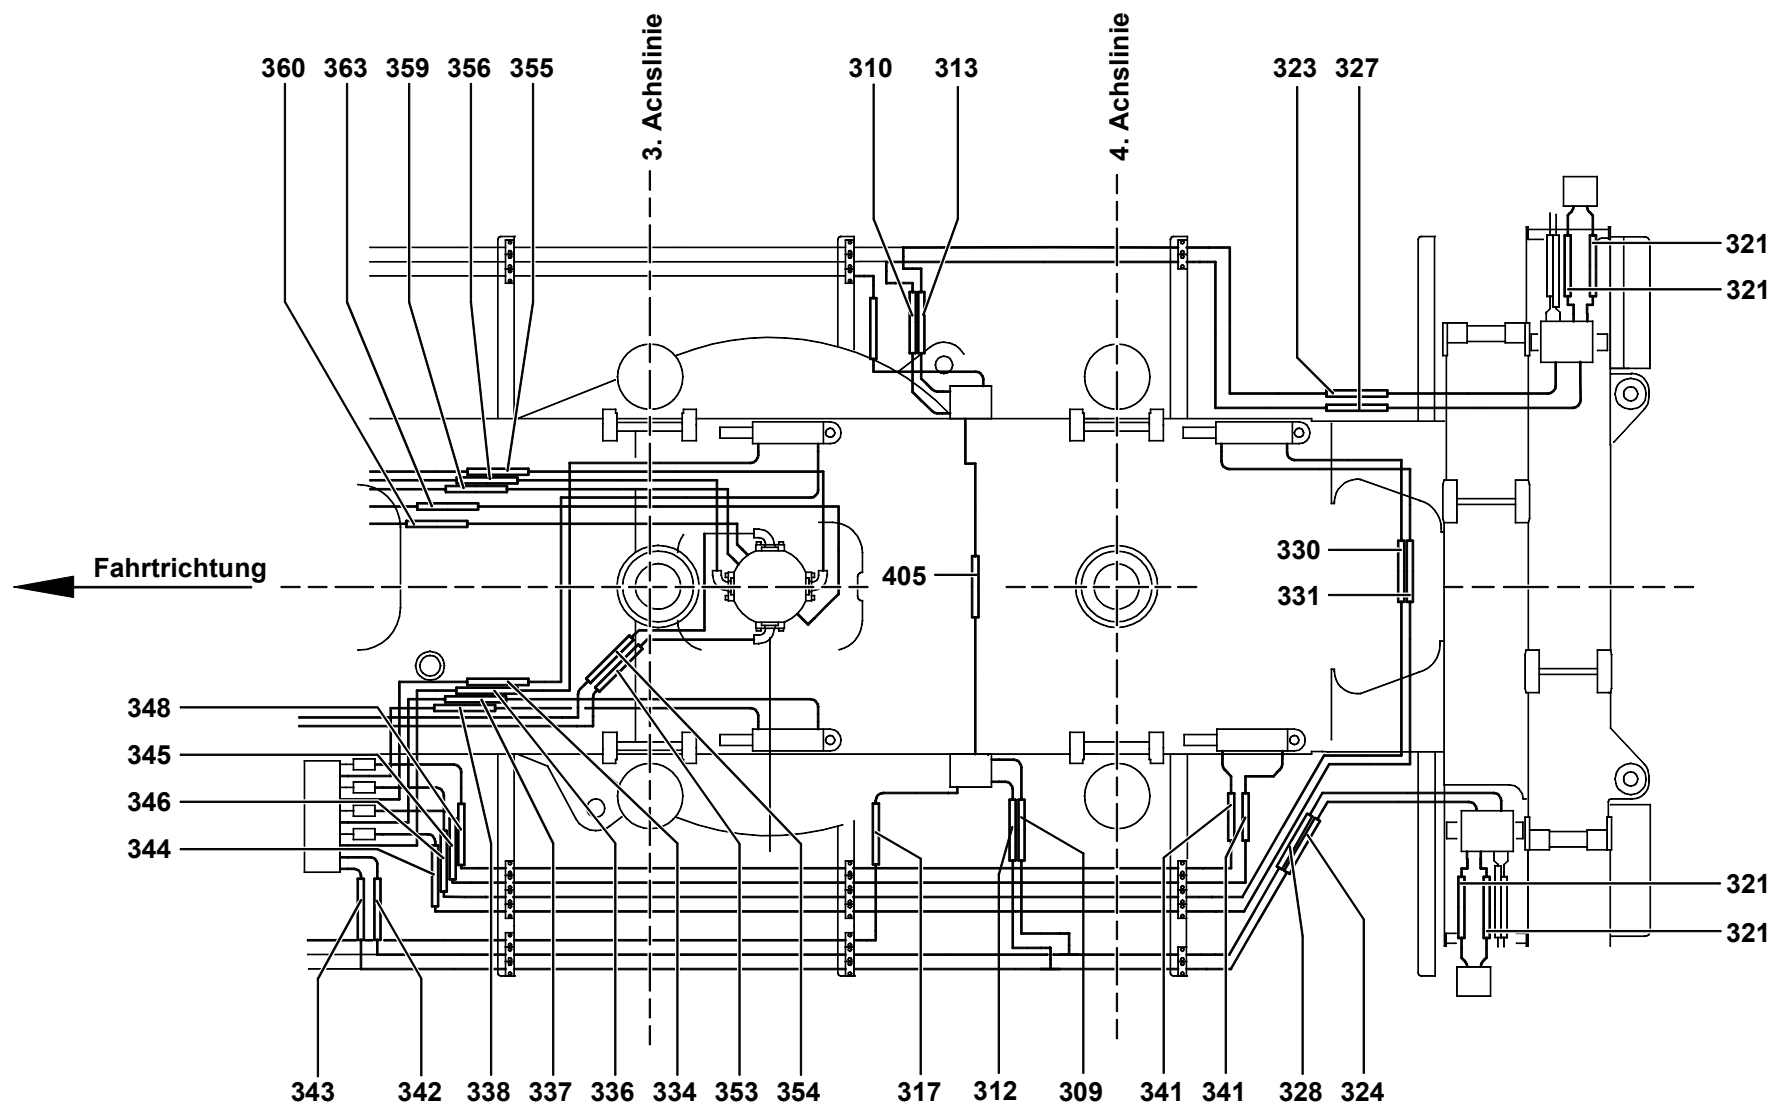

**GROVE**

SCHLAUCHLEITUNGEN

HOSES

BILDТАFEL  
PICTORIAL DISPLAY

12.01

**3055319-ETL C**

4/5

**GMK 4075****BE 504****G 781**

**GROVE**

SCHLAUCHLEITUNGEN

HOSES

BILDTAFEL  
PICTORIAL DISPLAY

12.01

**3055319-ETL C**

5/5

**GMK 4075****BE 504****G 781**