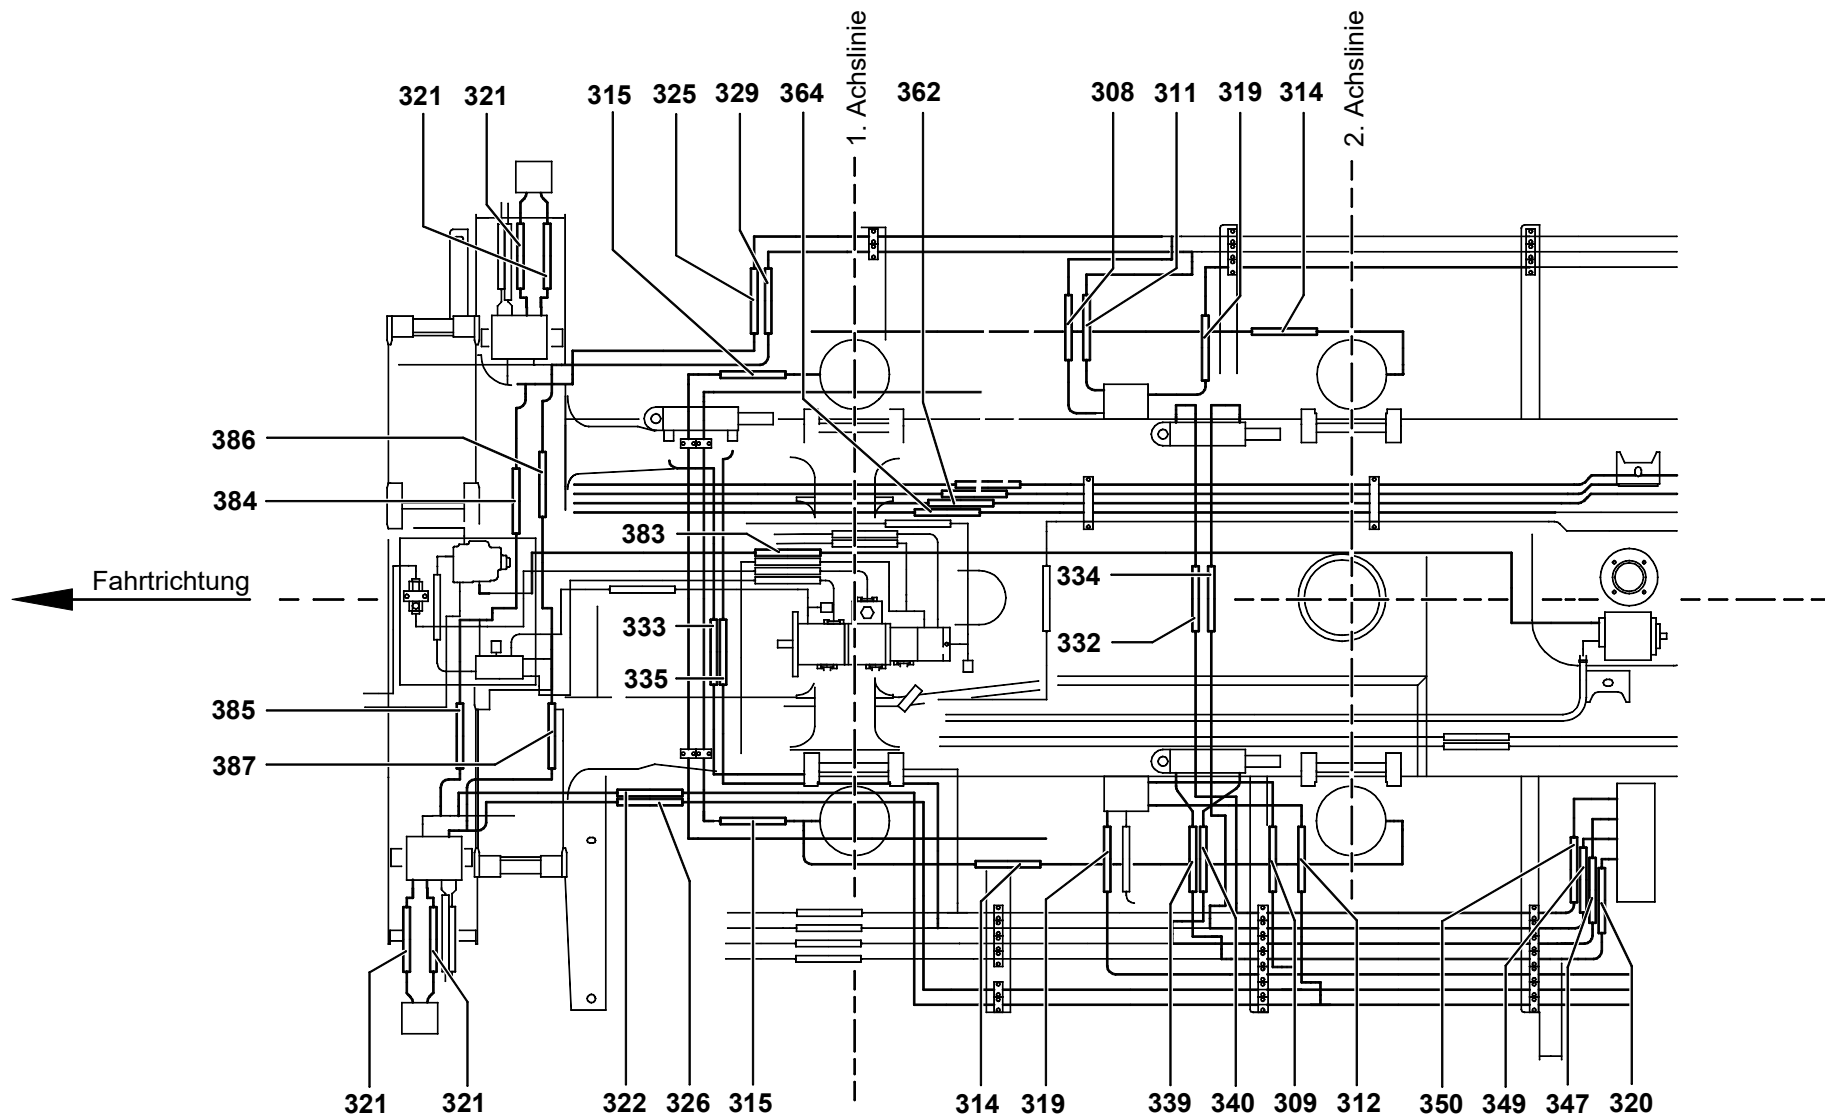

**GROVE**

SCHLAUCHLEITUNGEN

HOSES

BILDТАFEL  
PICTORIAL DISPLAY

12.01

**3055319-ETL C**

2/5

**GMK 4075****BE 504****G 781**

**GROVE**

SCHLAUCHLEITUNGEN

HOSES

BILDТАFEL  
PICTORIAL DISPLAY

12.01

**3055319-ETL C**

3/5

**GMK 4075****BE 504****G 781**

**GROVE**

SCHLAUCHLEITUNGEN

HOSES

BILDТАFEL  
PICTORIAL DISPLAY

12.01

**3055319-ETL C**

4/5

**GMK 4075****BE 504****G 781**

**GROVE**

SCHLAUCHLEITUNGEN

HOSES

BILDTAFEL  
PICTORIAL DISPLAY

12.01

**3055319-ETL C**

5/5

**GMK 4075****BE 504****G 781**